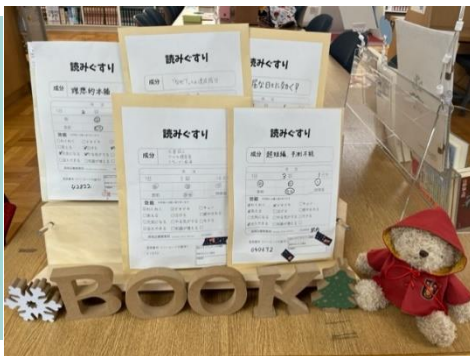

図書館通信 vol.8

年末年始 借りホーダイキャンペーン実施中

返却日 来年1月10日(火)

高高図書館薬局 open

★お悩みの症状に合わせた本を処方します!

「読みぐすり」特典
クリスマスプレゼント応募券をお渡しします!
数に限りがありますのでお早めに。

★面談期間中も図書館は利用できます。 ※学習室とは違い16時50分で閉館になります。

★冬休み開館日 12月26日(月) / 27日(火) 開館時間 9:00~15:50

返却期日が過ぎている本をお持ちの方は、速やかに返却しましょう!

新着図書

今話題の本

君のクイズ 小川哲著

生放送のクイズ番組で、問題が一文字も読まれないのに回答し、優勝するという不可解な事が起きた。優勝者はなぜ正答できたのか? クイズプレイヤーの思考を体験し、あなたの「知る」が更新される本!

その他の新着図書 QRコードでチェック

11・12月新着資料.x

三者面談期間は保護者の皆さまに図書館を開放しています。お気軽にご利用下さい。